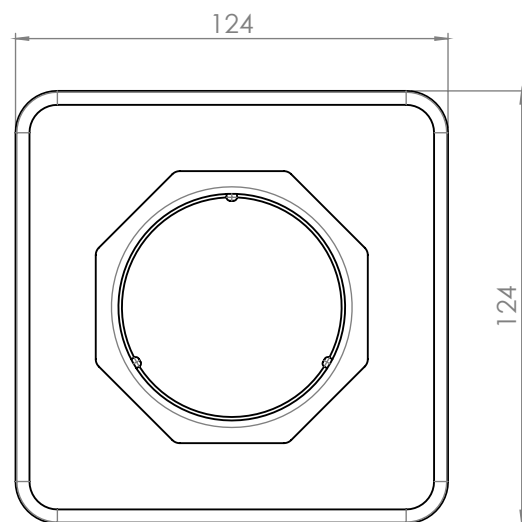

## MEGAFLEX™ 50mm FLANGE

CODE	OUTLET SIZE	FINISH	CTN QTY
32101	50mm	White	200

# MEGAFLEX™ 80mm FLANGE

CODE	OUTLET SIZE	FINISH	CTN QTY
32111	80mm	White	100

# MEGAFLEX™ 100mm FLANGE

CODE	OUTLET SIZE	FINISH	CTN QTY
32121	100mm	White	90