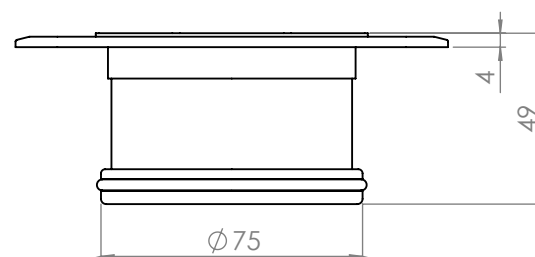

## MEGAFLEX™ 50mm FLANGE

CODE	OUTLET SIZE	FINISH	CTN QTY
32101	50mm	White	200

# MEGAFLEX™ 80mm FLANGE

CODE	OUTLET SIZE	FINISH	CTN QTY
32111	80mm	White	100

# MEGAFLEX™ 100mm FLANGE

CODE	OUTLET SIZE	FINISH	CTN QTY
32121	100mm	White	90