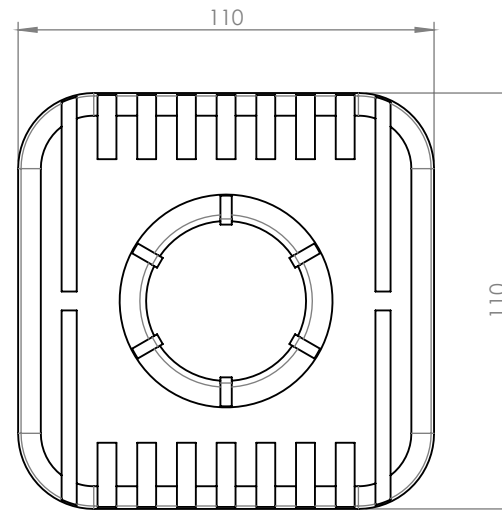

## MEGAFLEX™ 50mm FLANGE

CODE	OUTLET SIZE	FINISH	CTN QTY
32101	50mm	White	200

# MEGAFLEX™ 80mm FLANGE

CODE	OUTLET SIZE	FINISH	CTN QTY
32111	80mm	White	100

# MEGAFLEX™ 100mm FLANGE

CODE	OUTLET SIZE	FINISH	CTN QTY
32121	100mm	White	90