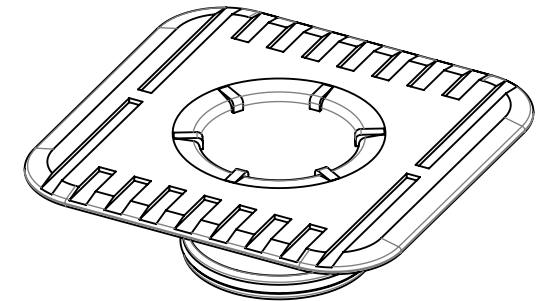

## MEGAFLEX™ 50mm FLANGE

CODE	OUTLET SIZE	FINISH	CTN QTY
32101	50mm	White	200

# MEGAFLEX™ 80mm FLANGE

CODE	OUTLET SIZE	FINISH	CTN QTY
32111	80mm	White	100

# MEGAFLEX™ 100mm FLANGE

CODE	OUTLET SIZE	FINISH	CTN QTY
32121	100mm	White	90