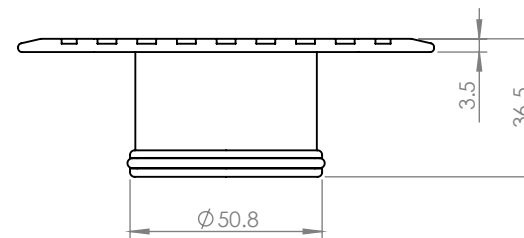

## MEGAFLEX™ 50mm FLANGE

CODE	OUTLET SIZE	FINISH	CTN QTY
32101	50mm	White	200

# MEGAFLEX™ 80mm FLANGE

CODE	OUTLET SIZE	FINISH	CTN QTY
32111	80mm	White	100

# MEGAFLEX™ 100mm FLANGE

CODE	OUTLET SIZE	FINISH	CTN QTY
32121	100mm	White	90